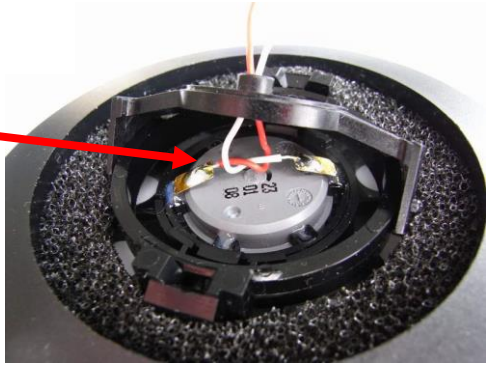

K121 Studio

SERVICE MANUAL / # 2144X00170 / 06/17

Please take care that the wires are routed as in the picture.
Bitte beachten Sie daß die Litzen der Kapsel wie im Bild verlegt sein müssen.

Parts list / Stückliste

<i>Description</i>	<i>Pos.</i>	<i>Part number Bestellnummer</i>	<i>Quant. Stück</i>	<i>Bezeichnung</i>
Outer headband	1	2040M02110	1	Bügel
Headband	2	2144Z07020	1	Bügelband
Wedge	3	2144Z03010	2	Führungskeil
Screw Ejot 22x8	4	0099N22040	4	Schraube Ejot 22x8
Cover	5	2144Z04010	2	Deckel
Rubber loop	6	2040M03040	2	Gummischlaufe
Slider	7	2144Z05010	2	Führung
Cover left	8	2144Z15060	1	Schiffchen links
Cover left	9	2040Z51020	1	Deckel links
Screw Ejot 22x8	10	0099N22130	2	Schraube Ejot 22x8
Screw Ejot 40x10	11	0099N40030	2	Schraube Ejot 40x10
Shell left	12	2040Z50020	1	Topf links
Housing	14	2040Z33020	2	Haube
Ring	15	2144Z10010	2	Ring
Foam strip	16	2144Z12010	2	Streifen
Swivel joint	17	2040Z05020	2	Gelenkstück
Cardan clamp	18	2040Z04010	2	Kardan Mittelstück
Capsule XXL	19	2606B00050	2	Kapsel XXL
Rubber ring	20	6000N00230	2	O-Ring 20x1
Capsule housing	21	2144M99010	2	Kapselgehäuse
Disk	22	2144Z08010	2	Scheibe
Cushion	23	2144Z16010	2	Ohrpolster
Adapter	24	0018E03350	1	Adapter
Cable	25	2502K00030	1	Kabel
Shell right	26	2040Z08040	1	Topf rechts
Cover right	27	2040Z09070	1	Deckel rechts
Plate	28	2058Z43010	2	Schild
Cover right	29	2144Z15070	1	Schiffchen rechts