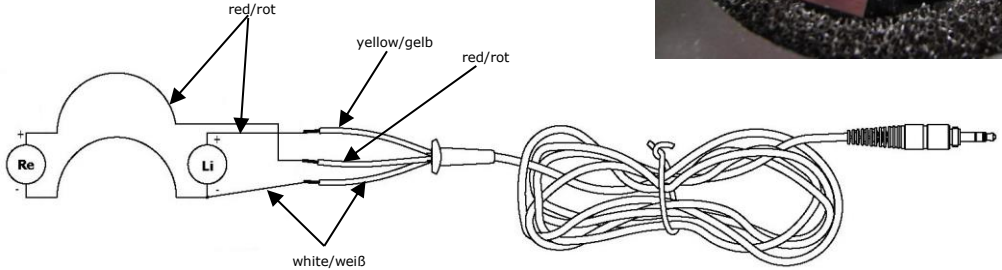

K121 Studio

SERVICE MANUAL / # 2144X00170 / 06/17

Please take care that the wires are routed as in the picture.
Bitte beachten Sie daß die Litzen der Kapsel wie im Bild verlegt sein müssen.

Parts list / Stückliste

<i>Description</i>	<i>Pos.</i>	<i>Part number Bestellnummer</i>	<i>Quant. Stück</i>	<i>Bezeichnung</i>
Outer headband	1	2040M02110	1	Bügel
Headband	2	2144Z07020	1	Bügelband
Wedge	3	2144Z03010	2	Führungskeil
Screw Ejot 22x8	4	0099N22040	4	Schraube Ejot 22x8
Cover	5	2144Z04010	2	Deckel
Rubber loop	6	2040M03040	2	Gummischlaufe
Slider	7	2144Z05010	2	Führung
Cover left	8	2144Z15060	1	Schiffchen links
Cover left	9	2040Z51020	1	Deckel links
Screw Ejot 22x8	10	0099N22130	2	Schraube Ejot 22x8
Screw Ejot 40x10	11	0099N40030	2	Schraube Ejot 40x10
Shell left	12	2040Z50020	1	Topf links
Housing	14	2040Z33020	2	Haube
Ring	15	2144Z10010	2	Ring
Foam strip	16	2144Z12010	2	Streifen
Swivel joint	17	2040Z05020	2	Gelenkstück
Cardan clamp	18	2040Z04010	2	Kardan Mittelstück
Capsule XXL	19	2606B00050	2	Kapsel XXL
Rubber ring	20	6000N00230	2	O-Ring 20x1
Capsule housing	21	2144M99010	2	Kapselgehäuse
Disk	22	2144Z08010	2	Scheibe
Cushion	23	2144Z16010	2	Ohrpolster
Adapter	24	0018E03350	1	Adapter
Cable	25	2502K00030	1	Kabel
Shell right	26	2040Z08040	1	Topf rechts
Cover right	27	2040Z09070	1	Deckel rechts
Plate	28	2058Z43010	2	Schild
Cover right	29	2144Z15070	1	Schiffchen rechts